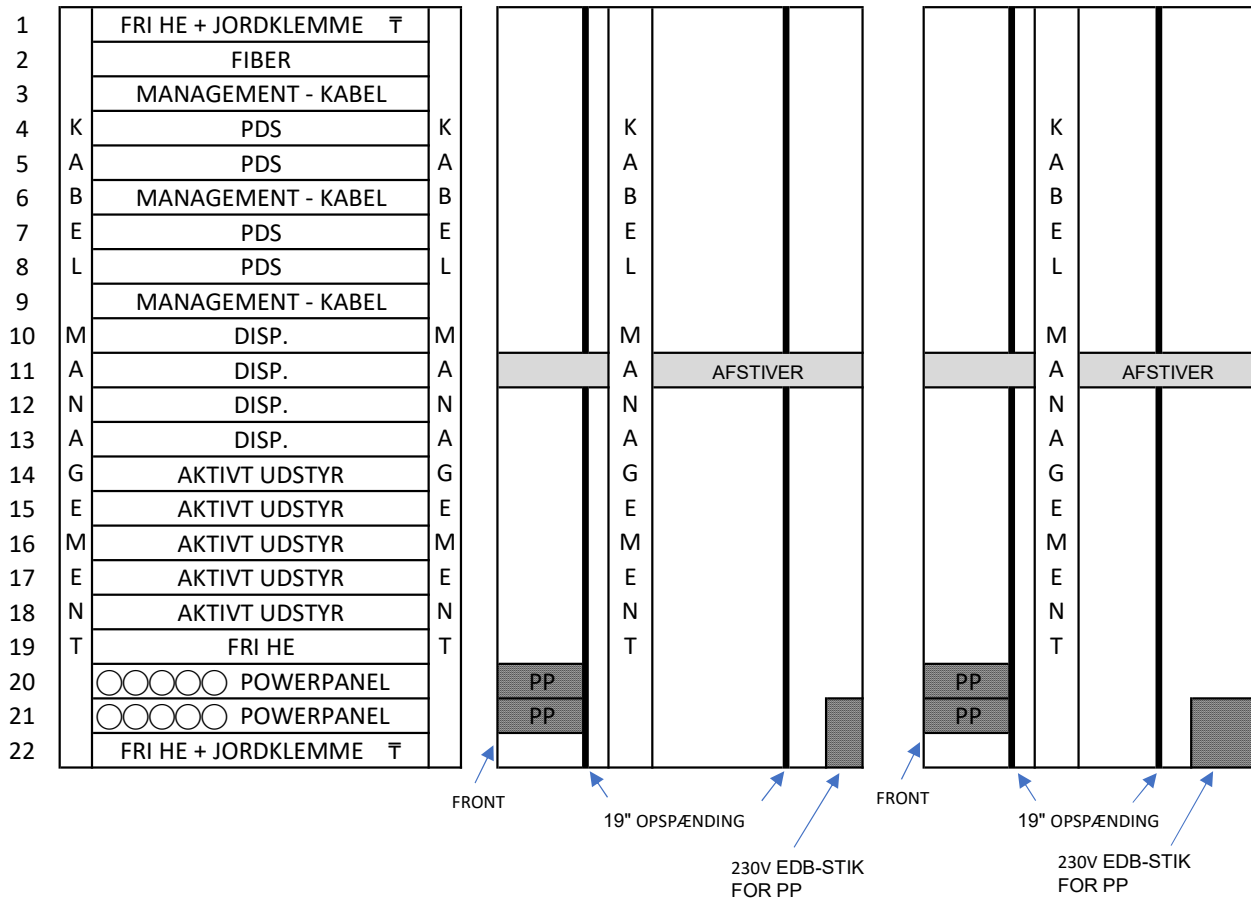

# FORSLAG TIL DISPONERING AF RACK

GULVRACK 42 HE, 800X800X2000  
Leveres forberedt for RUKO-lås

# FORSLAG TIL DISPONERING AF RACK

GULVRACK 22 HE, 800X800X1010  
Leveres forberedt for RUKO-lås

Opstalt af rack 800mm dyb

Opstalt af rack 600mm dyb

## FORSLAG TIL DISPONERING AF RACK

VÆGHÆNGT RACK 22 HE, 800X800X1200  
Leveres forberedt for RUKO-lås

Opstalt af rack 800mm dyb

Opstalt af rack 600mm dyb