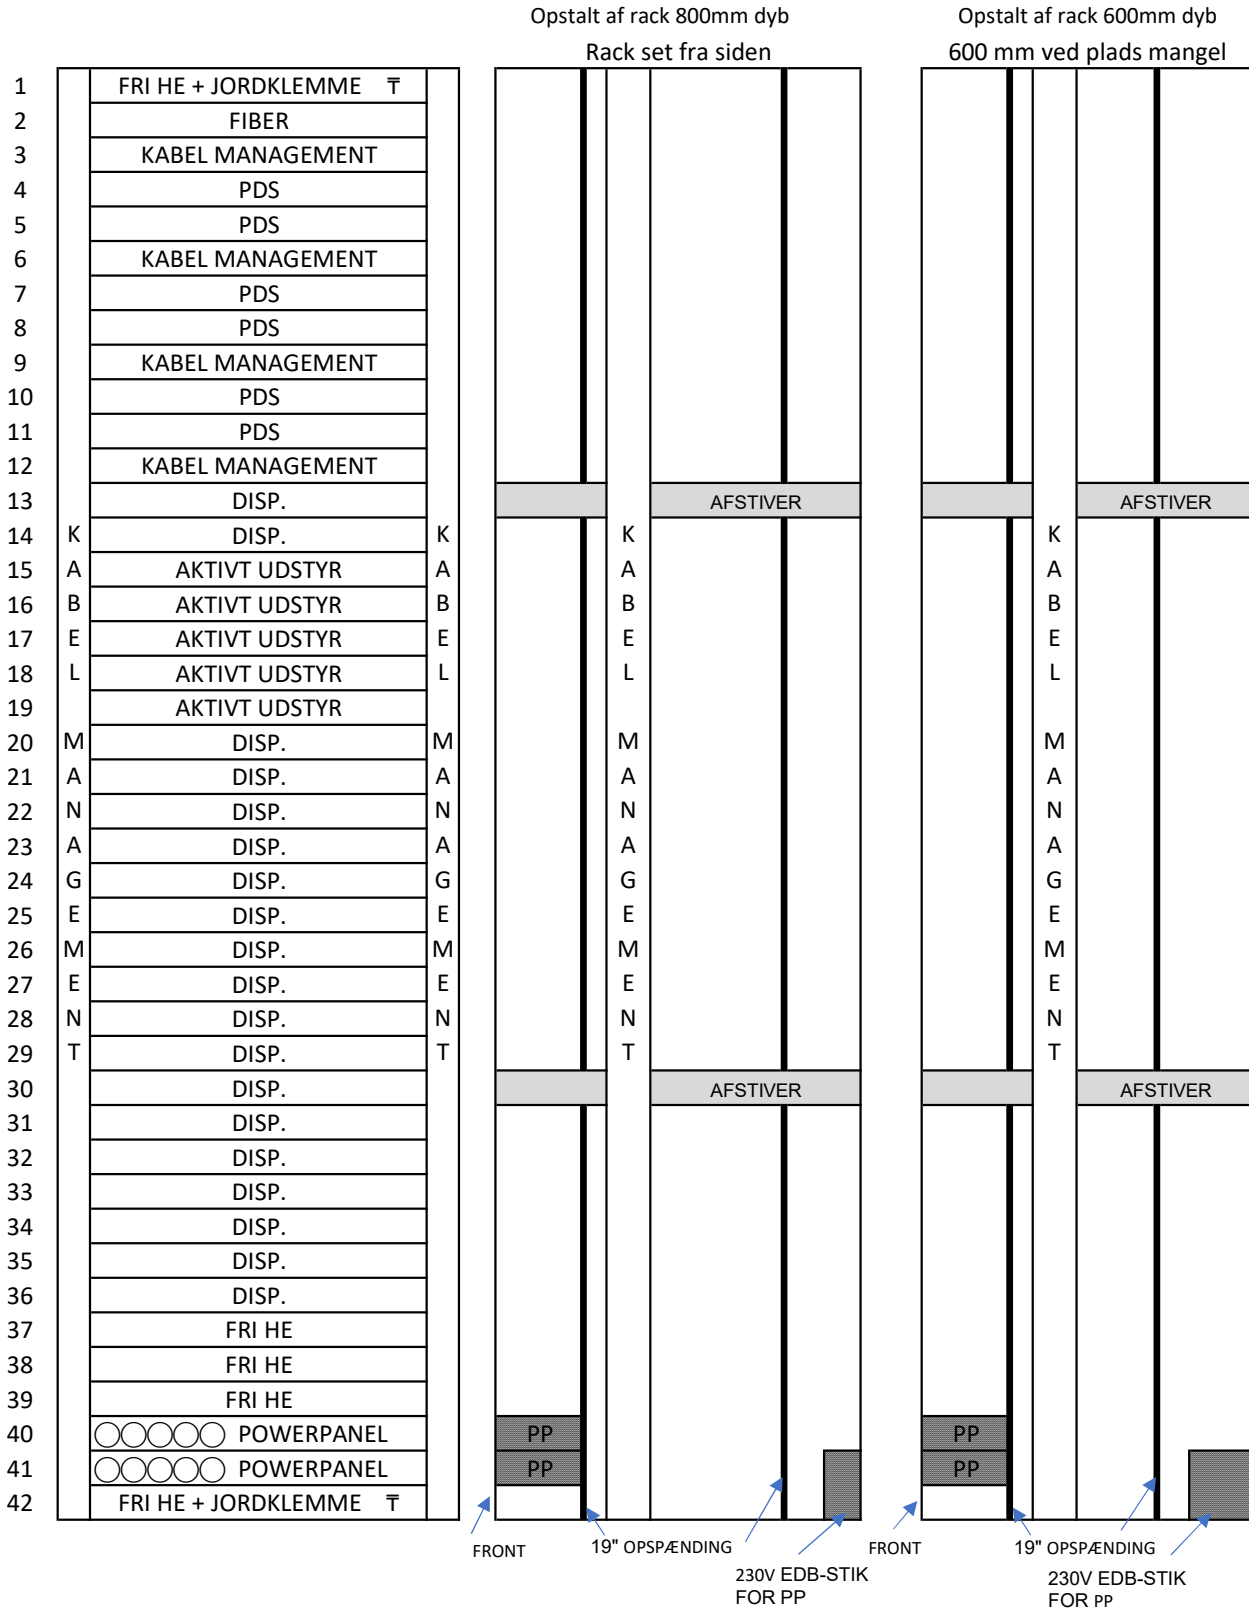

# FORSLAG TIL DISPONERING AF RACK

GULVRACK 42 HE, 800X800X2000  
Leveres forberedt for RUKO-lås

# FORSLAG TIL DISPONERING AF RACK

GULVRACK 22 HE, 800X800X1010  
Leveres forberedt for RUKO-lås

Opstalt af rack 800mm dyb

Opstalt af rack 600mm dyb

## FORSLAG TIL DISPONERING AF RACK

VÆGHÆNGT RACK 22 HE, 800X800X1200  
Leveres forberedt for RUKO-lås

Opstalt af rack 800mm dyb

Opstalt af rack 600mm dyb