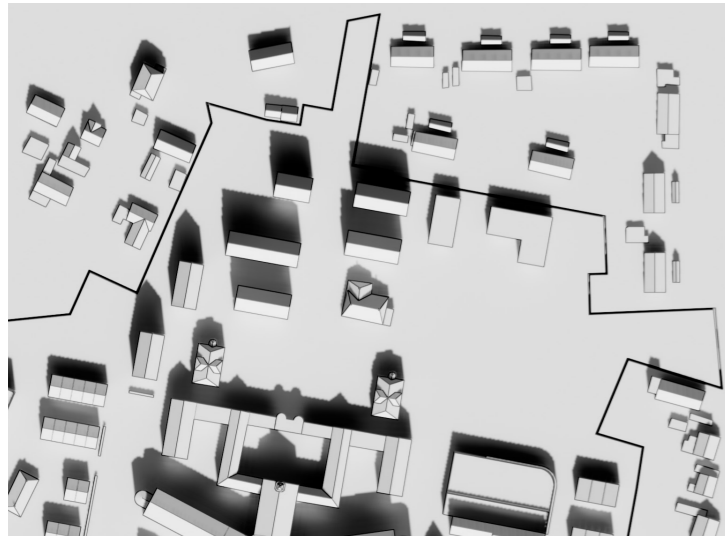

Skovkvarteret

Sol og skygge

21. marts

Kl. 09.00

21. juni

Kl. 09.00 - sommertid

21. september

Kl. 09.00 - sommertid

21. december

Kl. 09.00

Kl. 12.00

Kl. 12.00 - sommertid

Kl. 12.00 - sommertid

Kl. 12.00

Kl. 17.00

Kl. 19.00 - sommertid

Kl. 17.00 - sommertid

Kl. 15.00