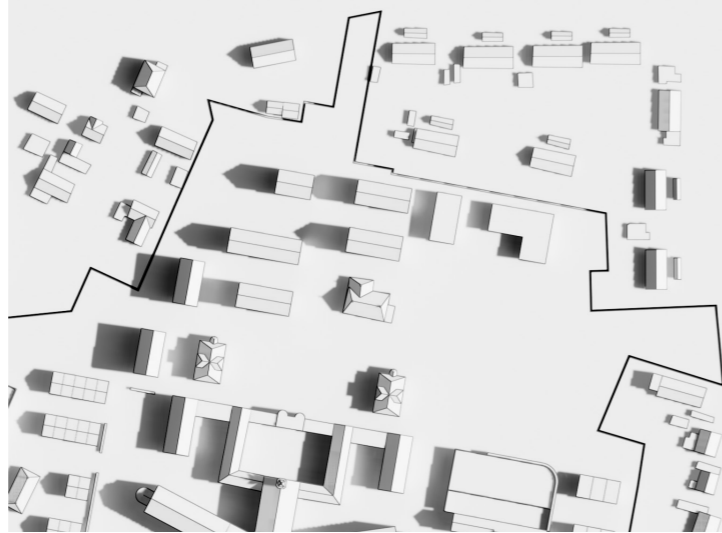

## Sol og skygge

21. marts

Kl. 09.00

21. juni

Kl. 09.00 - sommertid

21. september

Kl. 09.00 - sommertid

21. december