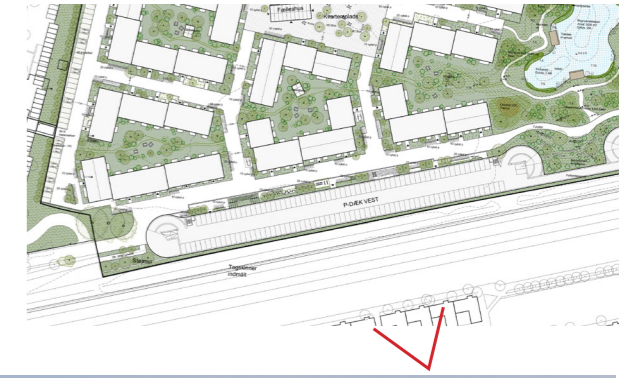

E1 Karrévarteret

Visualisering fra Albertslund Syd