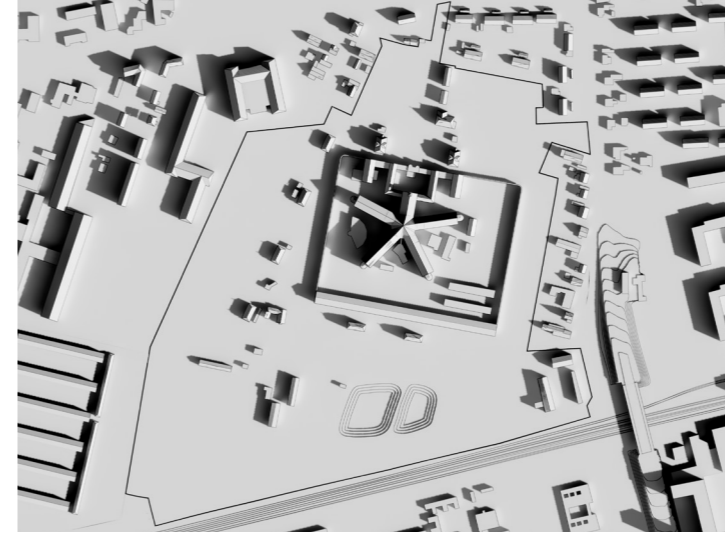

## Sol og skygge

21. marts

Kl. 09.00

21. juni

Kl. 09.00 - sommertid

21. september

Kl. 09.00 - sommertid

21. december