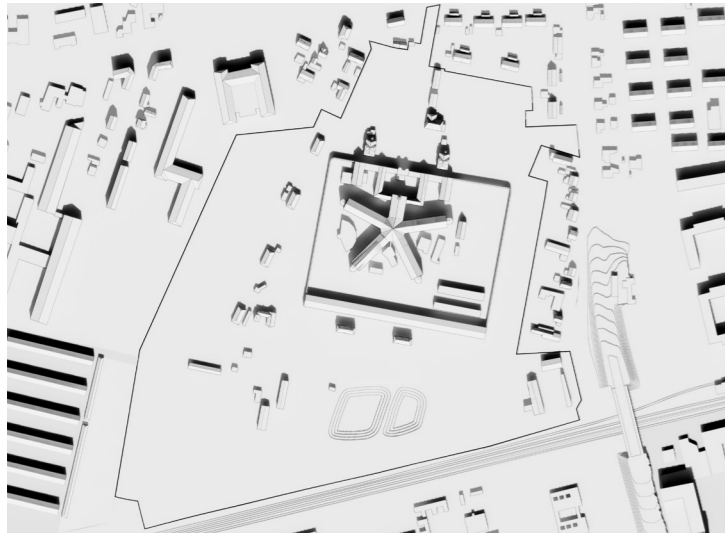

Vridsløse eksisterende

Sol og skygge

21. marts

Kl. 09.00

21. juni

Kl. 09.00 - sommertid

21. september

Kl. 09.00 - sommertid

21. december

Kl. 09.00

Kl. 12.00

Kl. 12.00 - sommertid

Kl. 12.00 - sommertid

Kl. 12.00

Kl. 17.00

Kl. 19.00 - sommertid

Kl. 17.00 - sommertid

Kl. 15.00