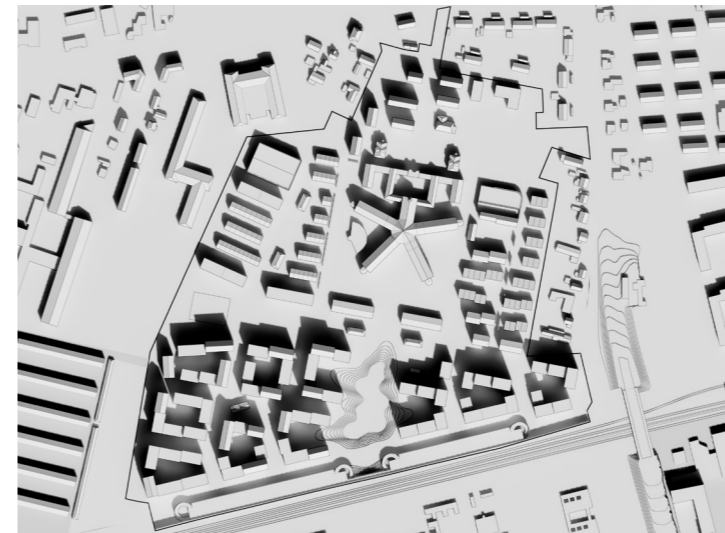

Kl. 12.00 - sommertid