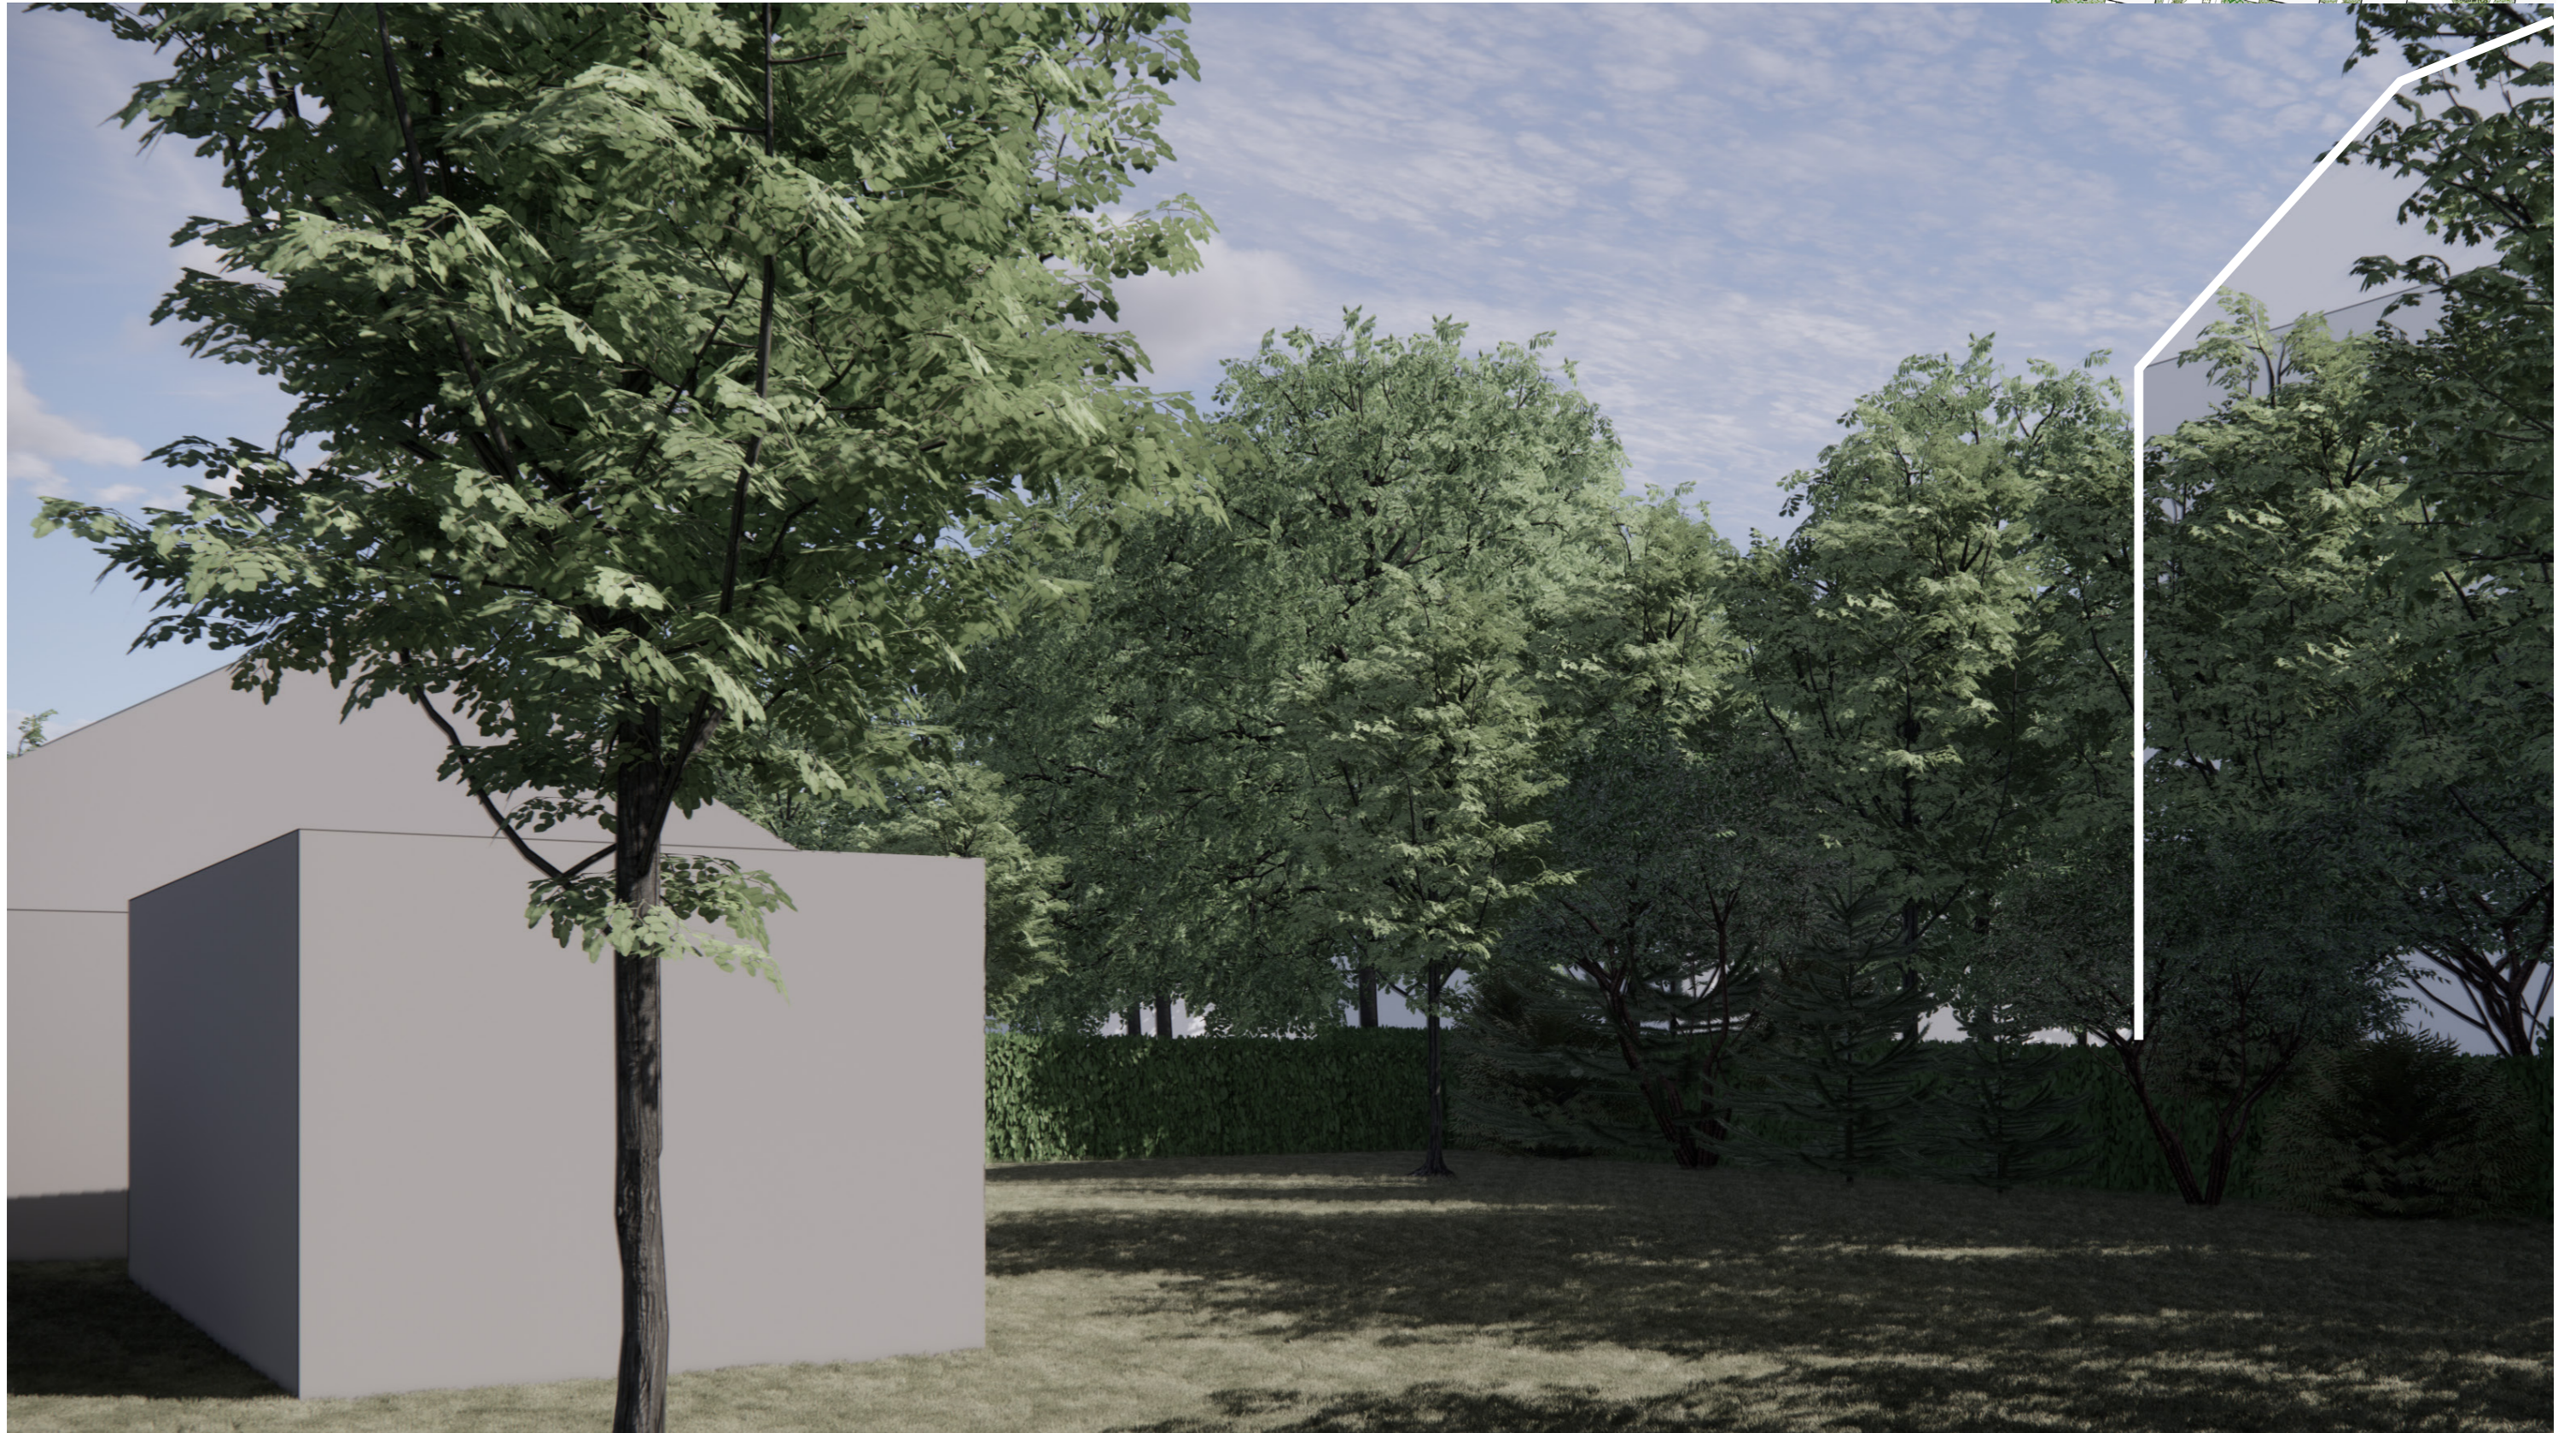

B2 Skovkvarteret

Visualisering fra privat have