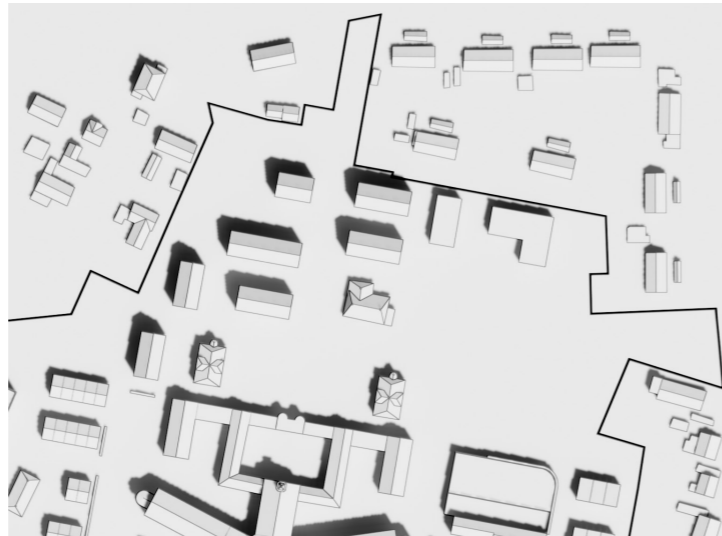

Kl. 12.00 - sommertid