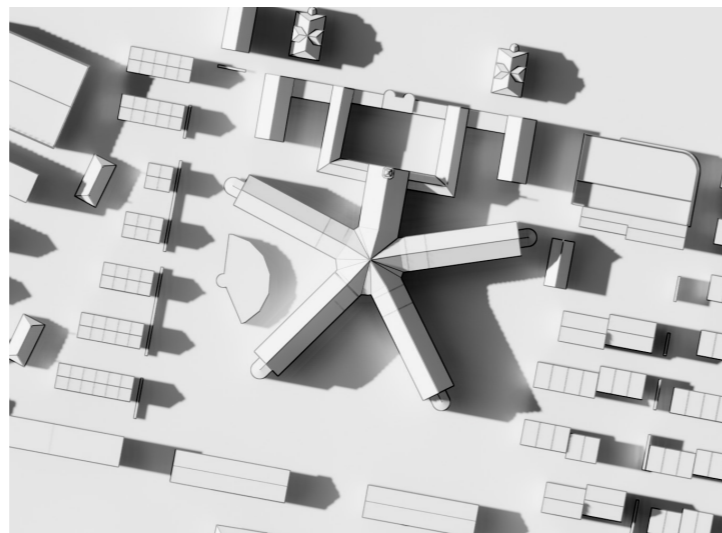

Kl. 19.00 - sommertid