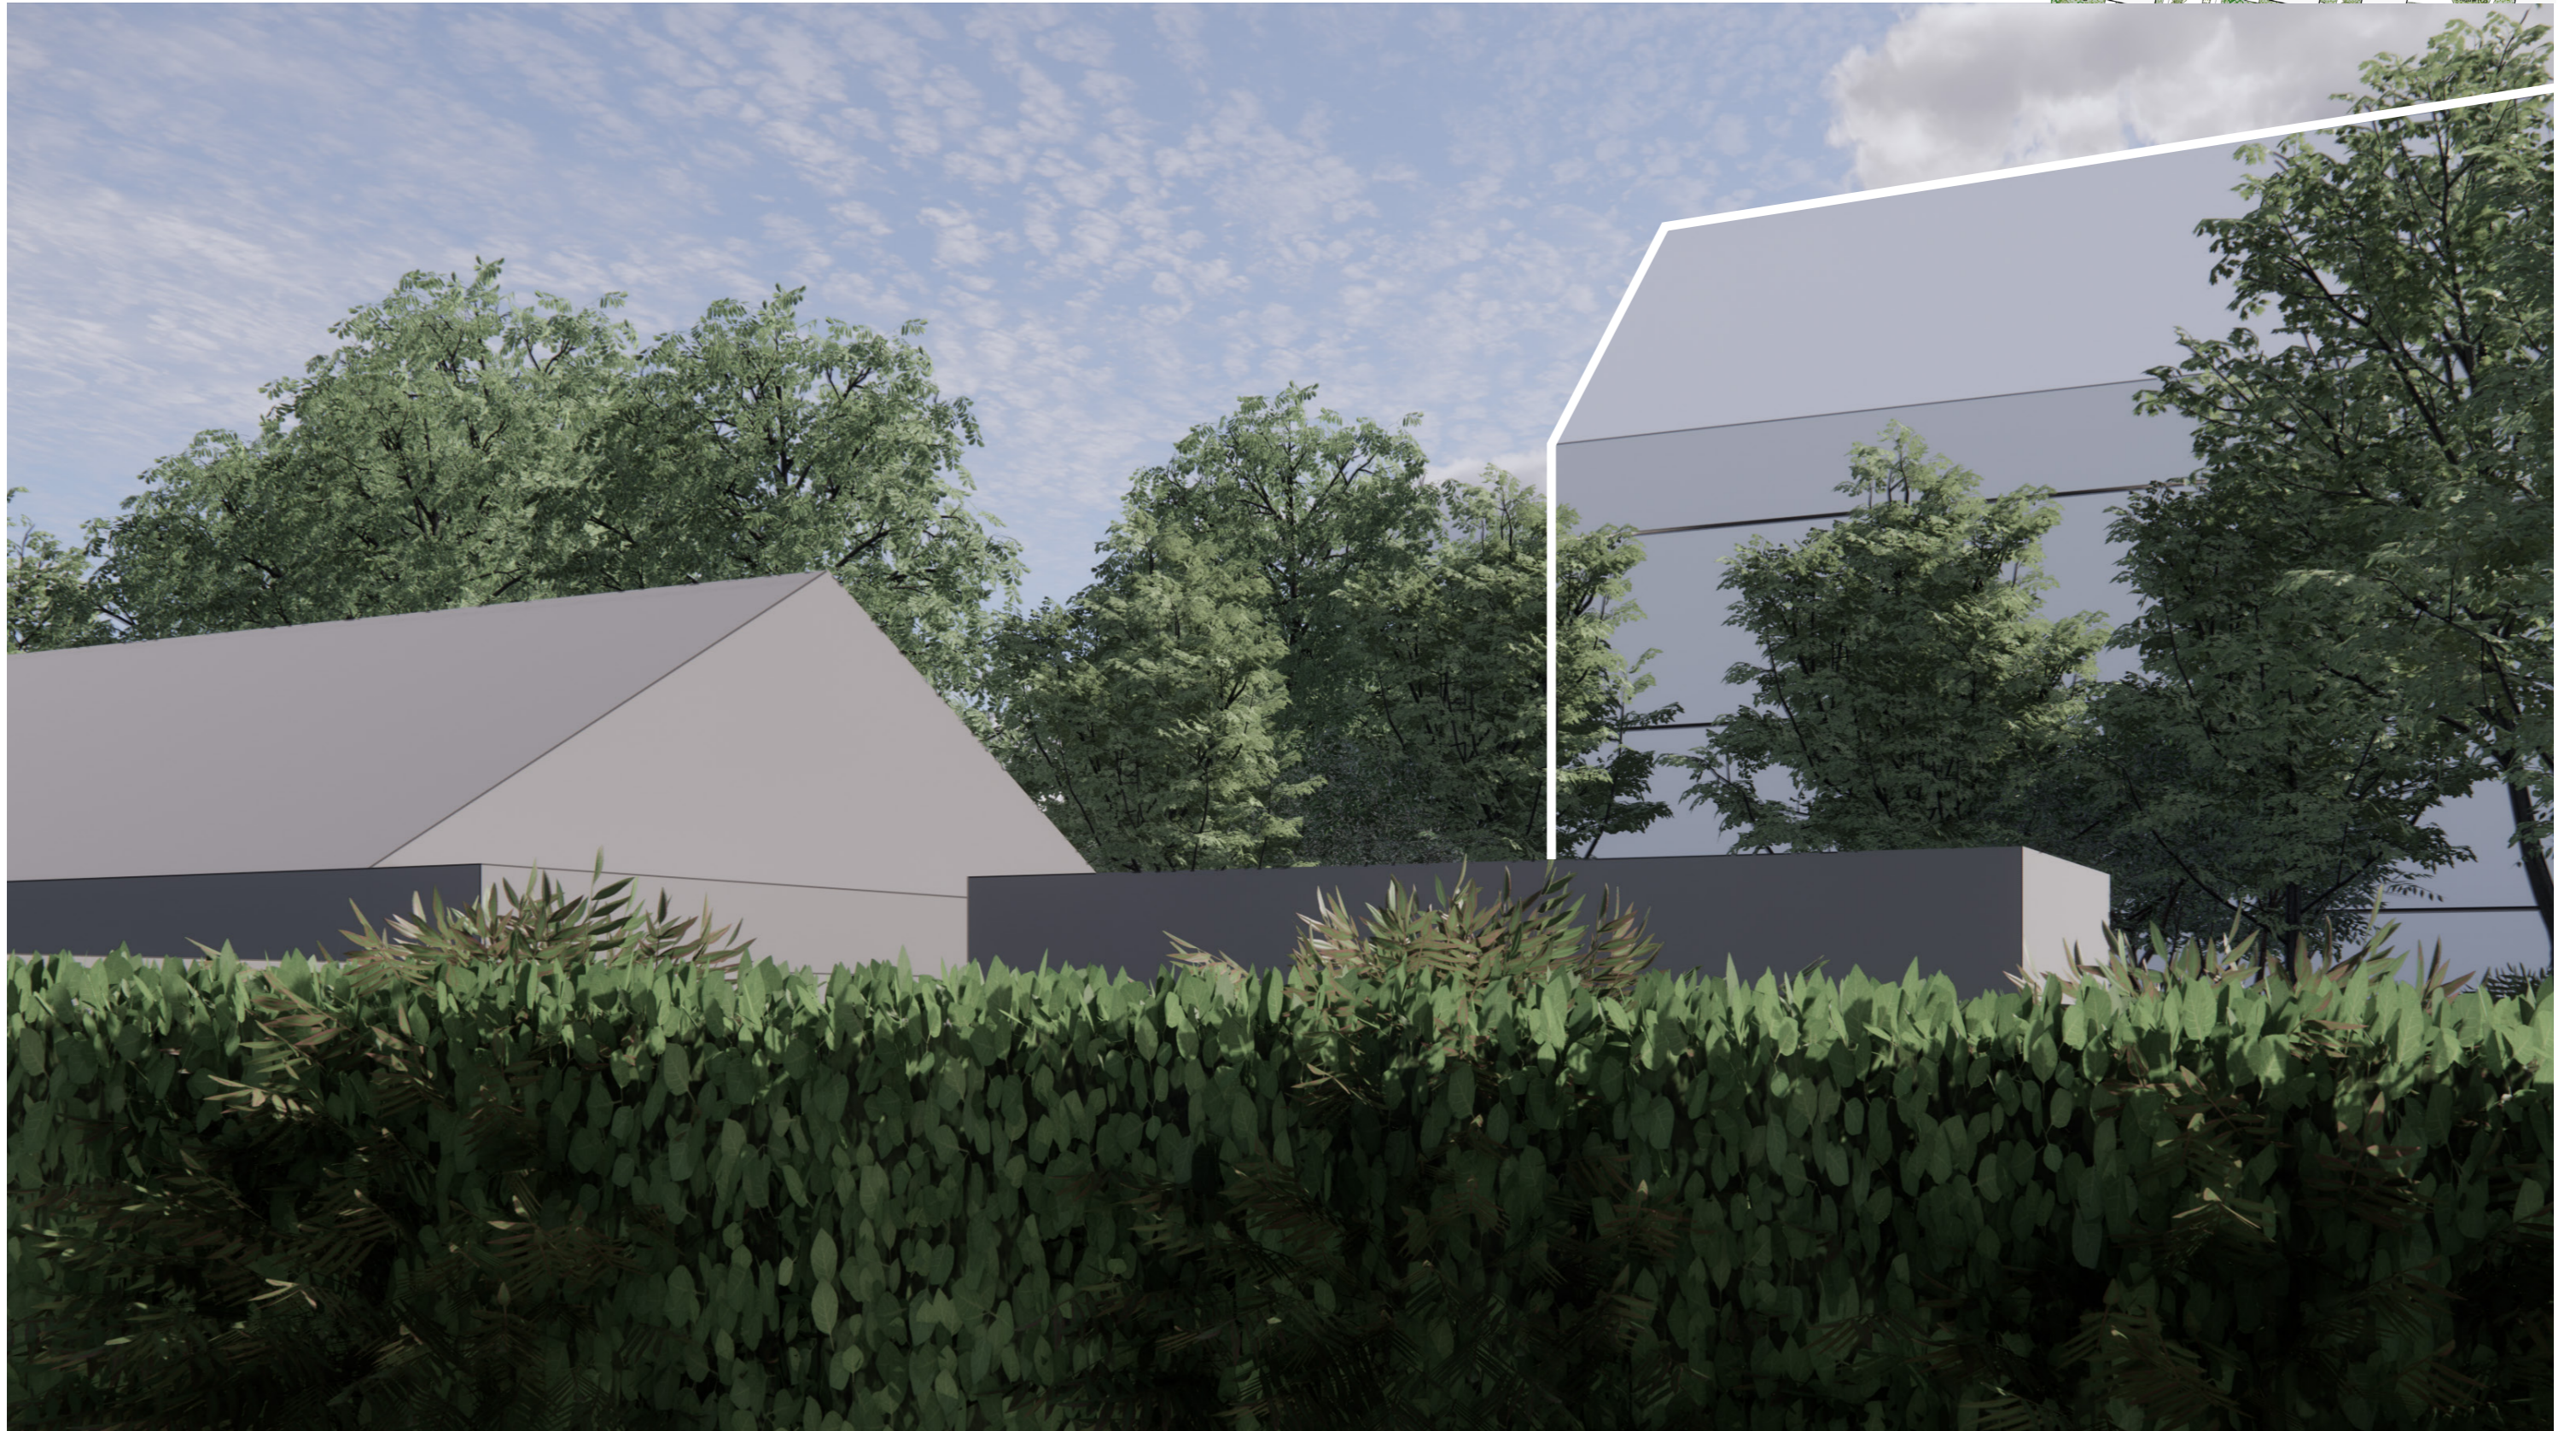

B1 Skovkvarteret

Visualisering fra Fængselsvej