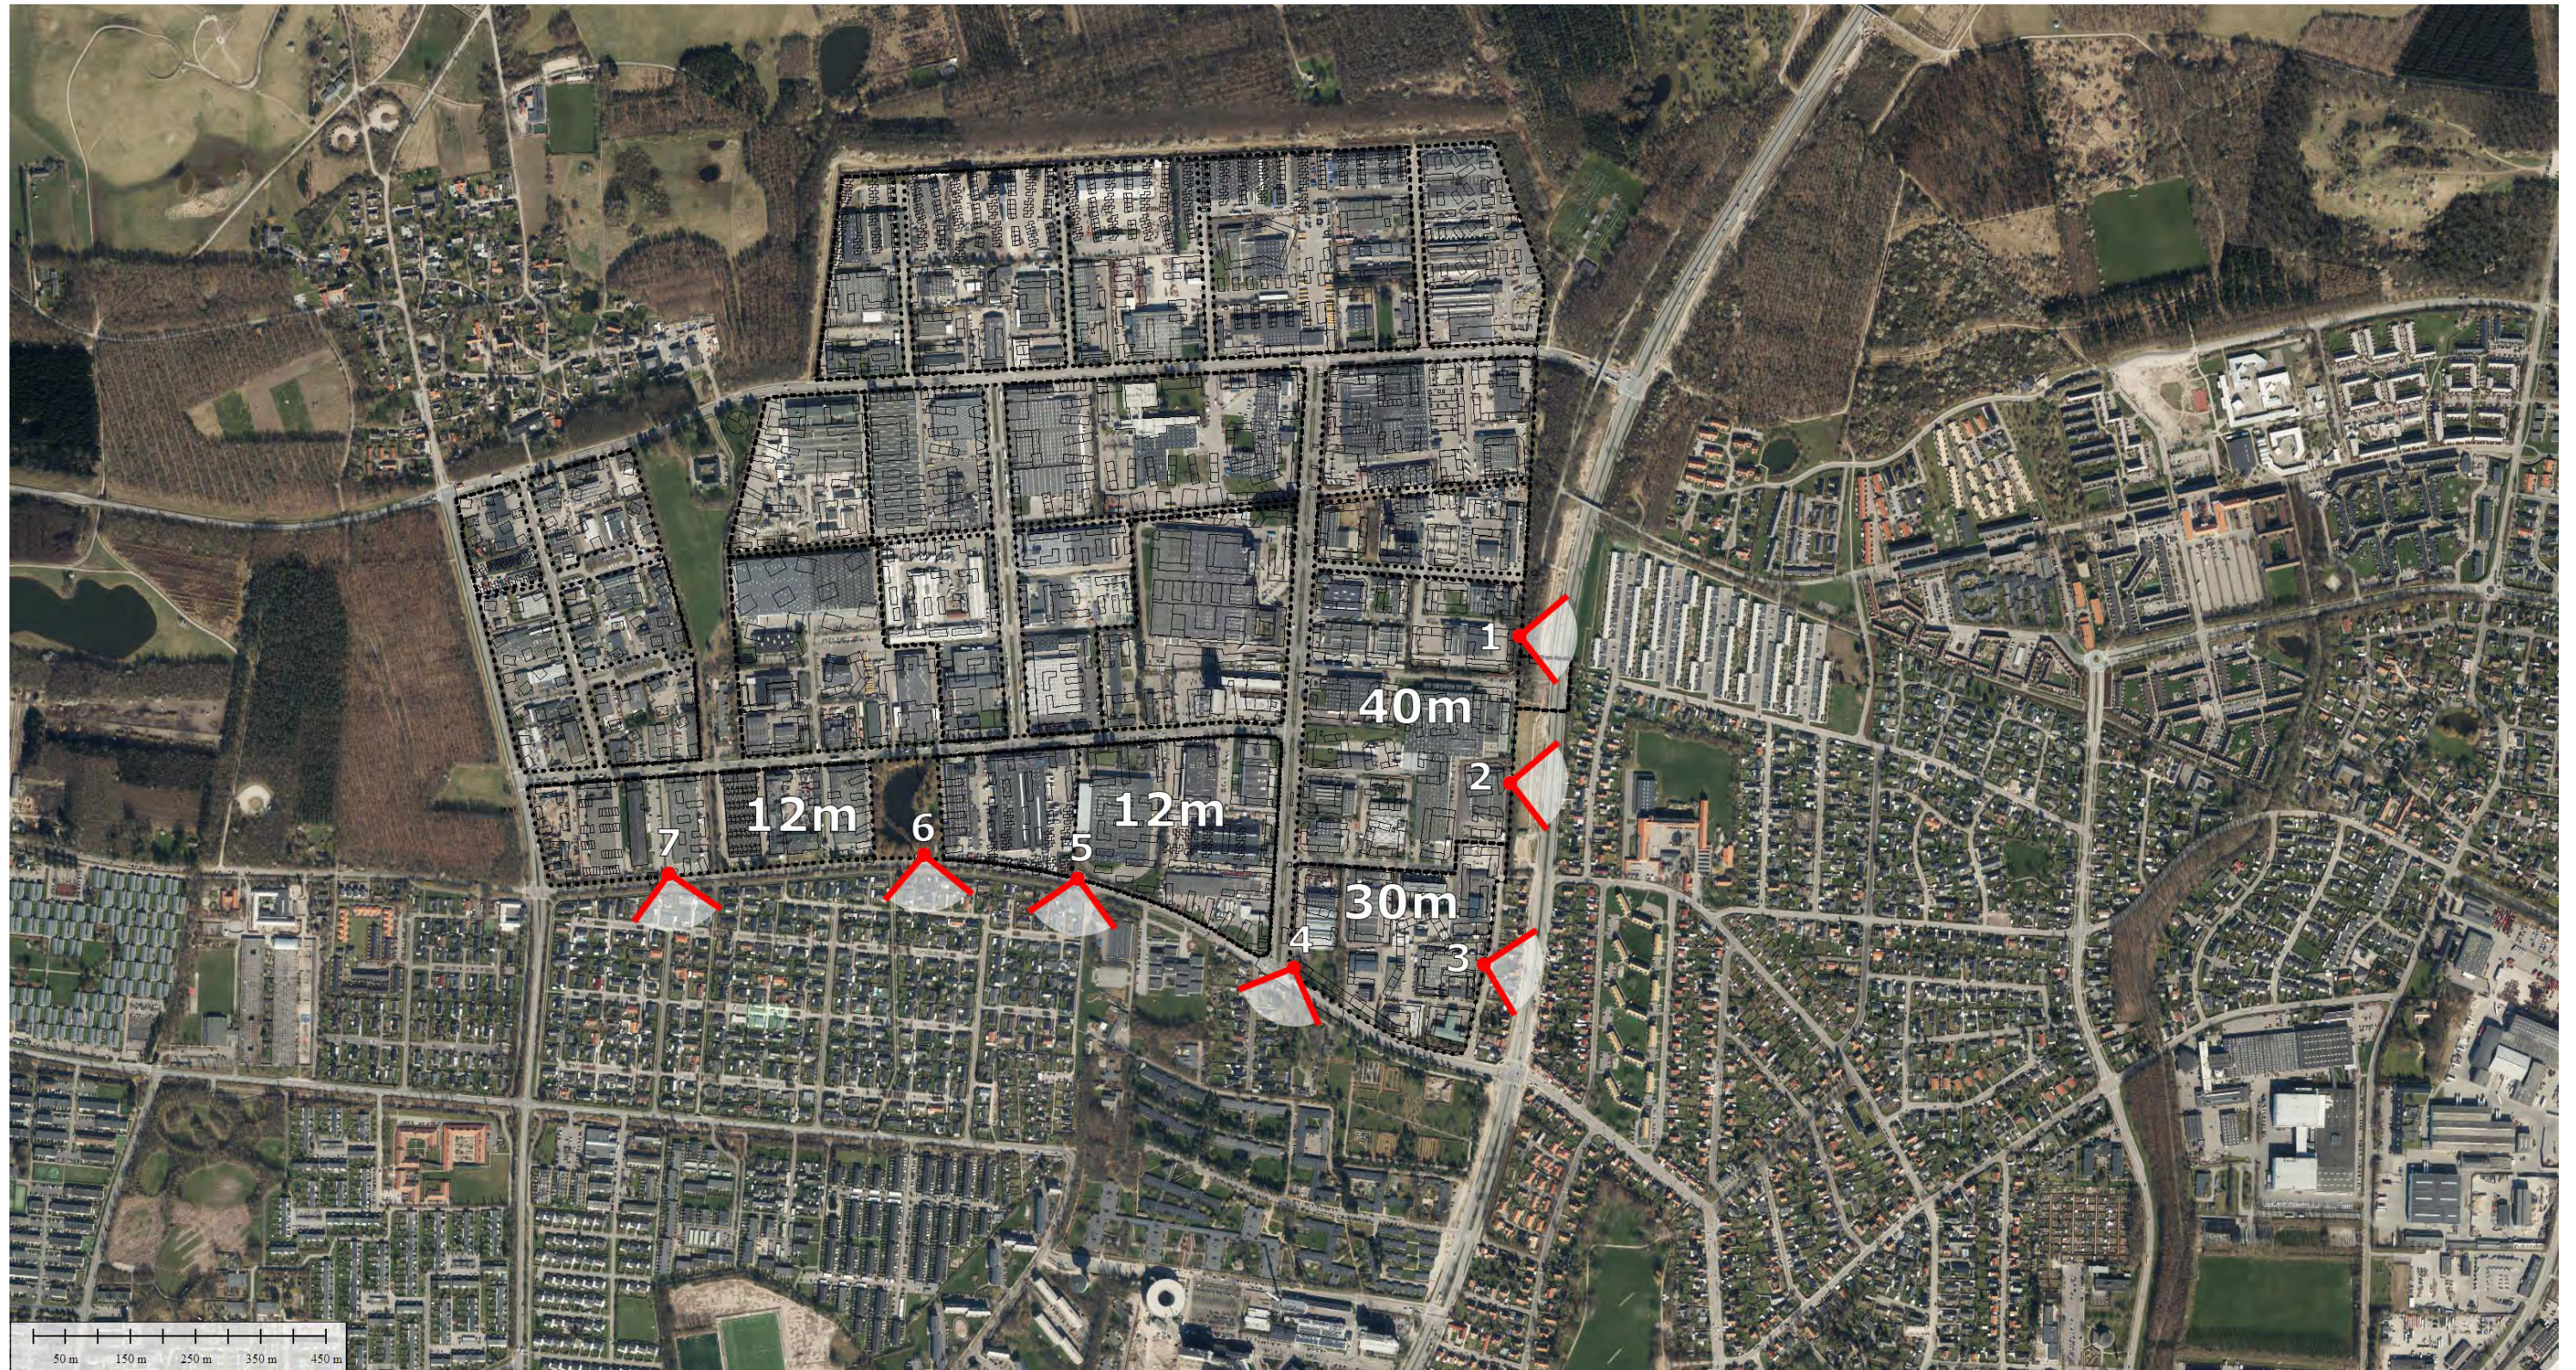

Hersted Industripark - Indbliksgener

Udsigspunkter, nummerede

Hersted Industripark - Indbliksgener

Udsigtspunkt 1, 40 m over terræn, set mod NØ

Hersted Industripark - Indbliksgener

Udsigtspunkt 1, 40 m over terræn, set mod Ø

Hersted Industripark - Indbliksgener

Udsigtspunkt 1, 40 m over terræn, set mod ØSØ

Hersted Industripark - Indbliksgener

Udsigtspunkt 2, 40 m over terræn, set mod NØ

Hersted Industripark - Indbliksgener

Udsigtspunkt 2, 40 m over terræn, set mod Ø

Hersted Industripark - Indbliksgener

Udsigtspunkt 2, 40 m over terræn, set mod SØ

Hersted Industripark - Indbliksgener

Udsigtspunkt 3, 30 m over terræn, set mod NØ

Hersted Industripark - Indbliksgener

Udsigtpunkt 3, 30 m over terræn, set mod Ø

Hersted Industripark - Indbliksgener

Udsigtspunkt 3, 30 m over terræn, set mod SSØ

Hersted Industripark - Indbliksgener

Udsigtspunkt 4, 30 m over terræn, set mod SV

Hersted Industripark - Indbliksgener

Udsigspunkt 4, 30 m over terræn, set mod V