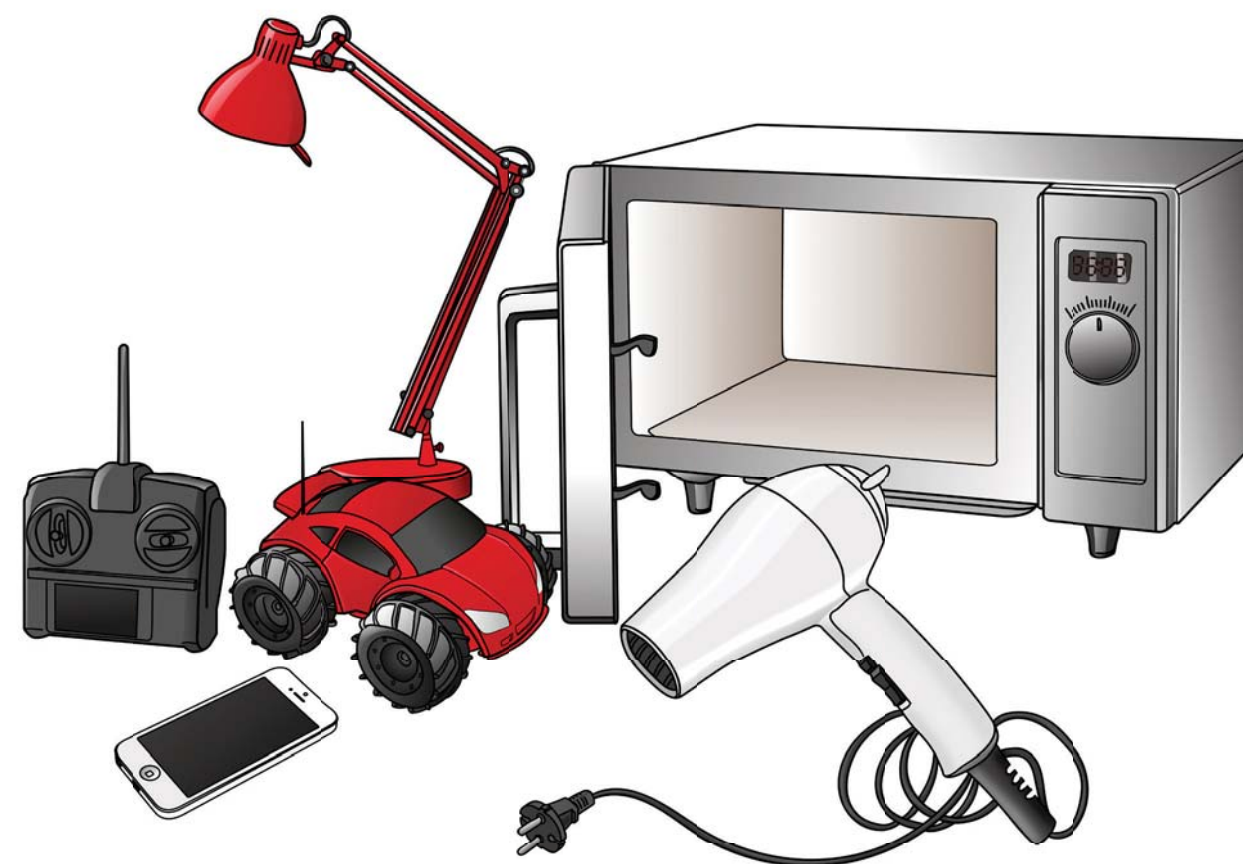

Småt elektronik

Harddiske
Tastaturer
Elektrisk legetøj
Musikanlæg
Kaffemaskiner
Mikroovne
Brødristerere o.l.
Barbermaskiner, shavere
Føntørre, glattejern o.l.
Kabler og ledninger

Albertslund Kommune