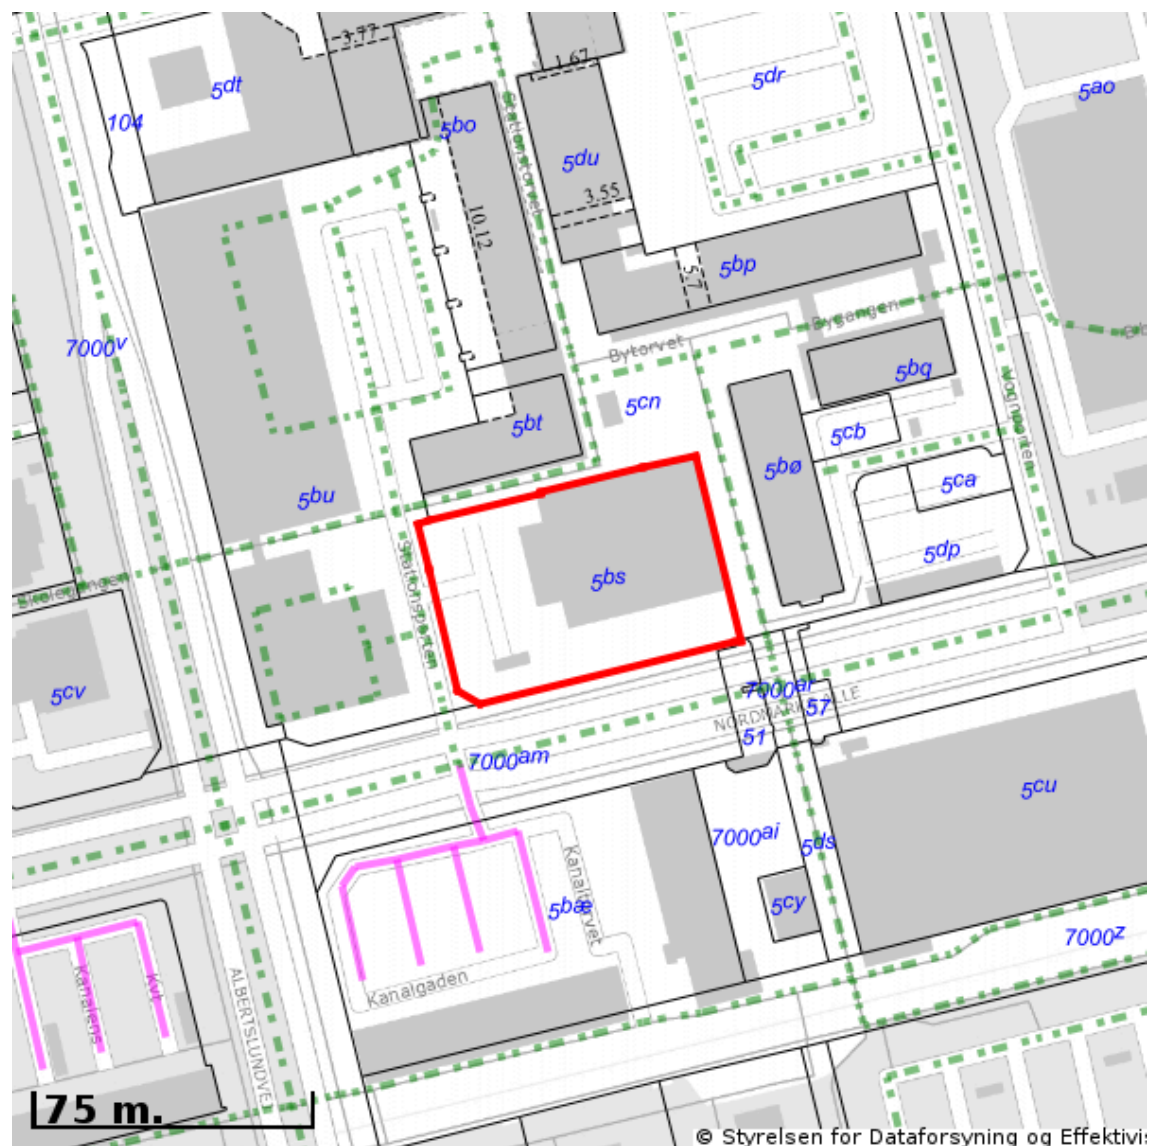

EJENDOMS DATA RAPPORT

Kort over vejforsyning

Vejforsyning omkring matr.nr. 5bs, Vridsløselille By, Herstedvester

Oplysninger om vejforsyning er indhentet d. 4. august 2020.

Signaturforklaring vedr. vej-/stistatus: