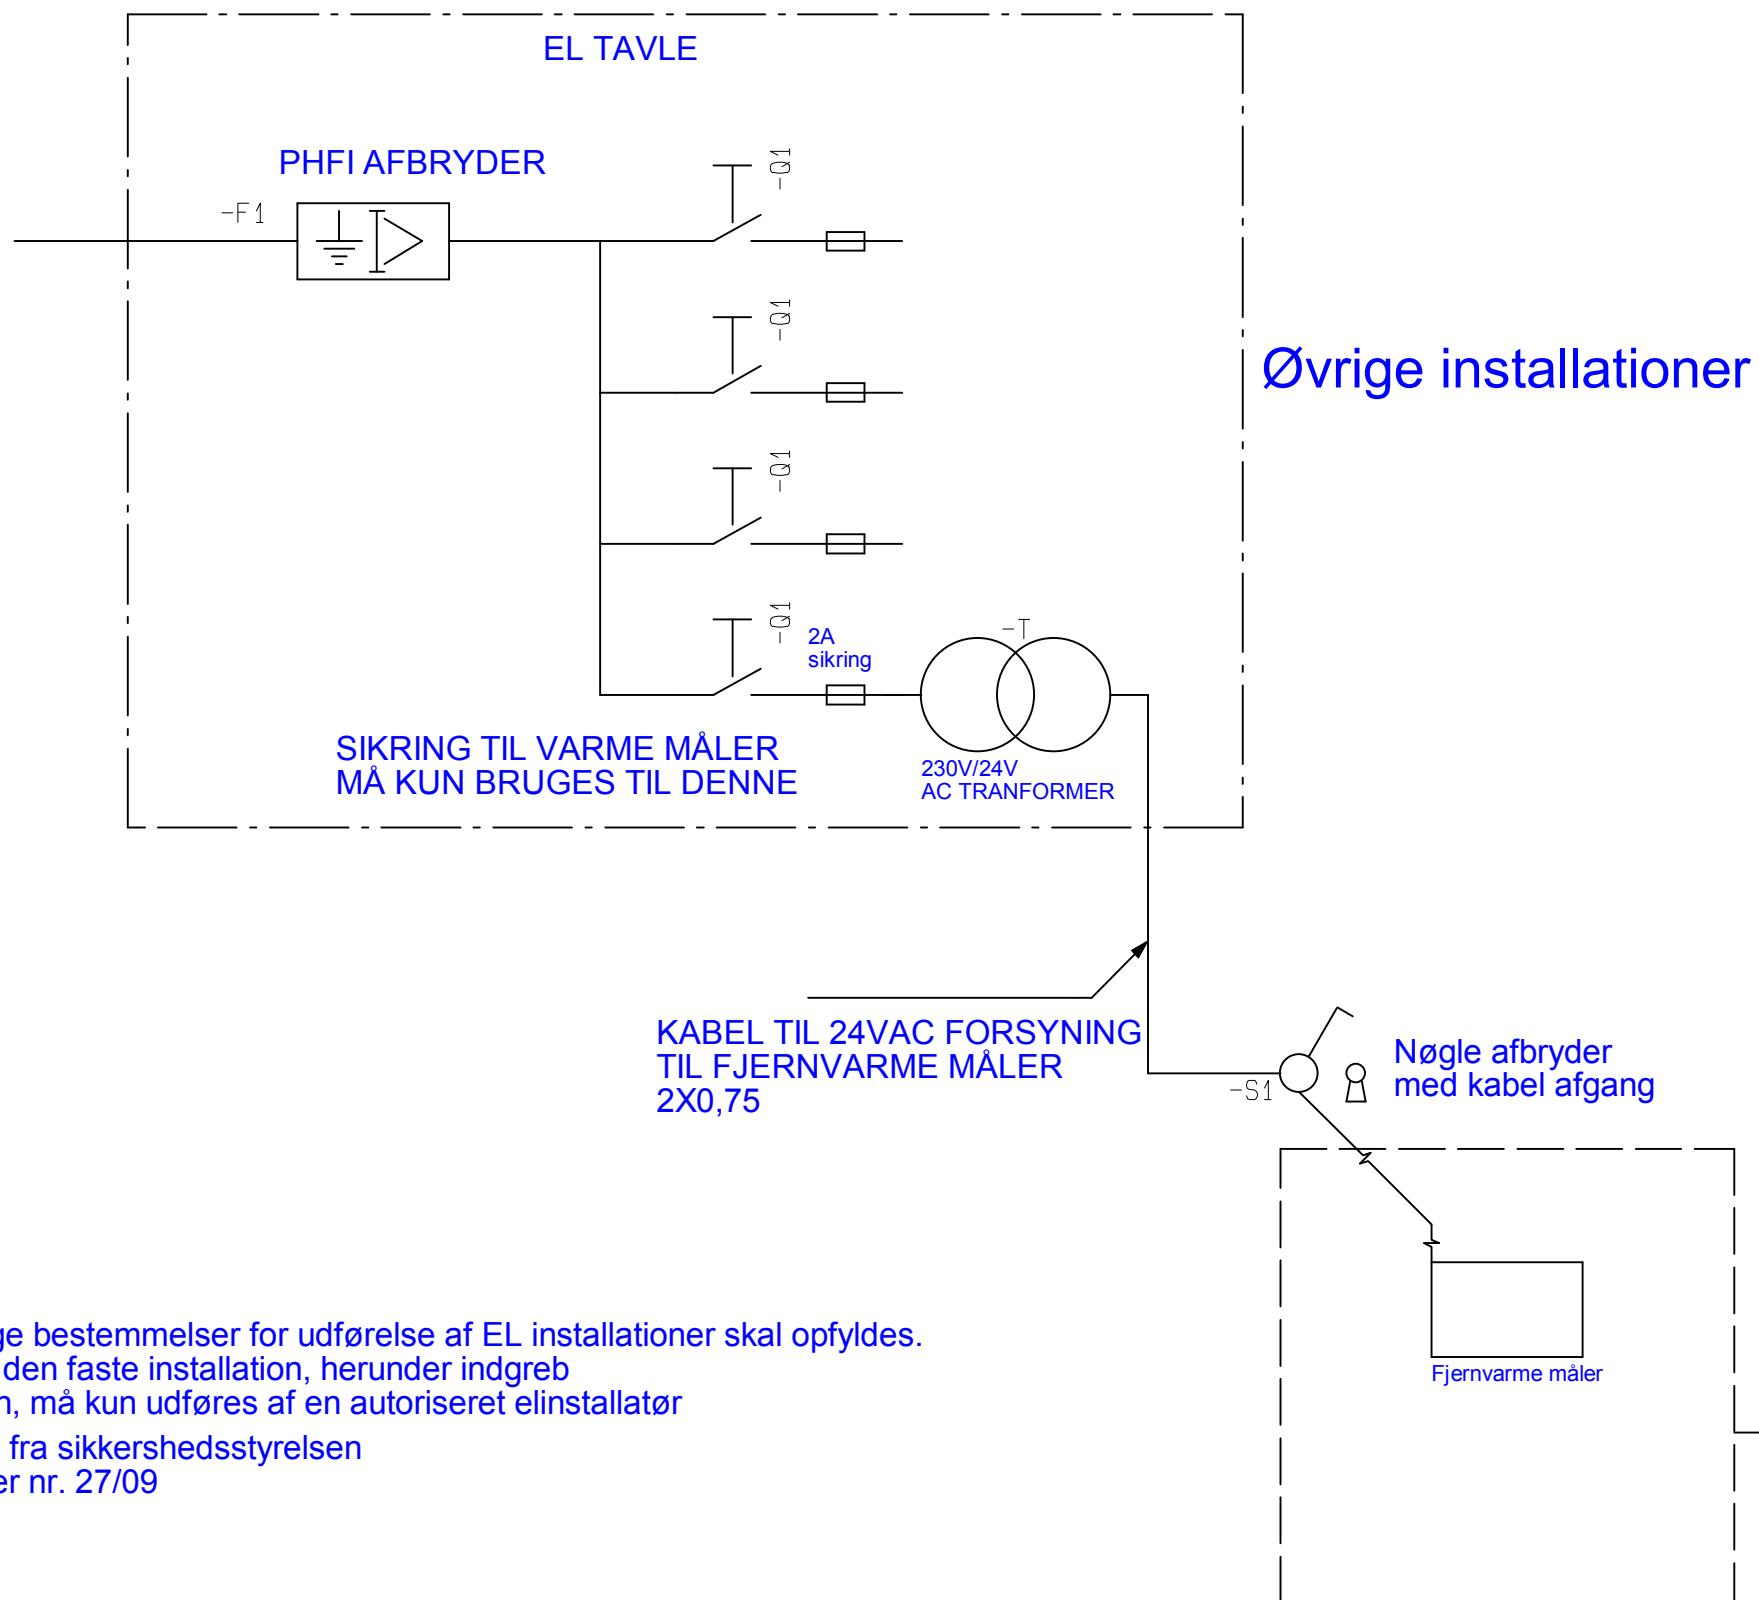

De almindelige bestemmelser for udførelse af EL installationer skal opfyldes.  
 Arbejde med den faste installation, herunder indgreb  
 i gruppetavlen, må kun udføres af en autoriseret elinstallatør  
 Se meddelse fra sikkerhedsstyrelsen  
 Elinstallationer nr. 27/09

Varmeværket monterer varmemåler  
 og kabel fra måler  
 til nøgle afbryder