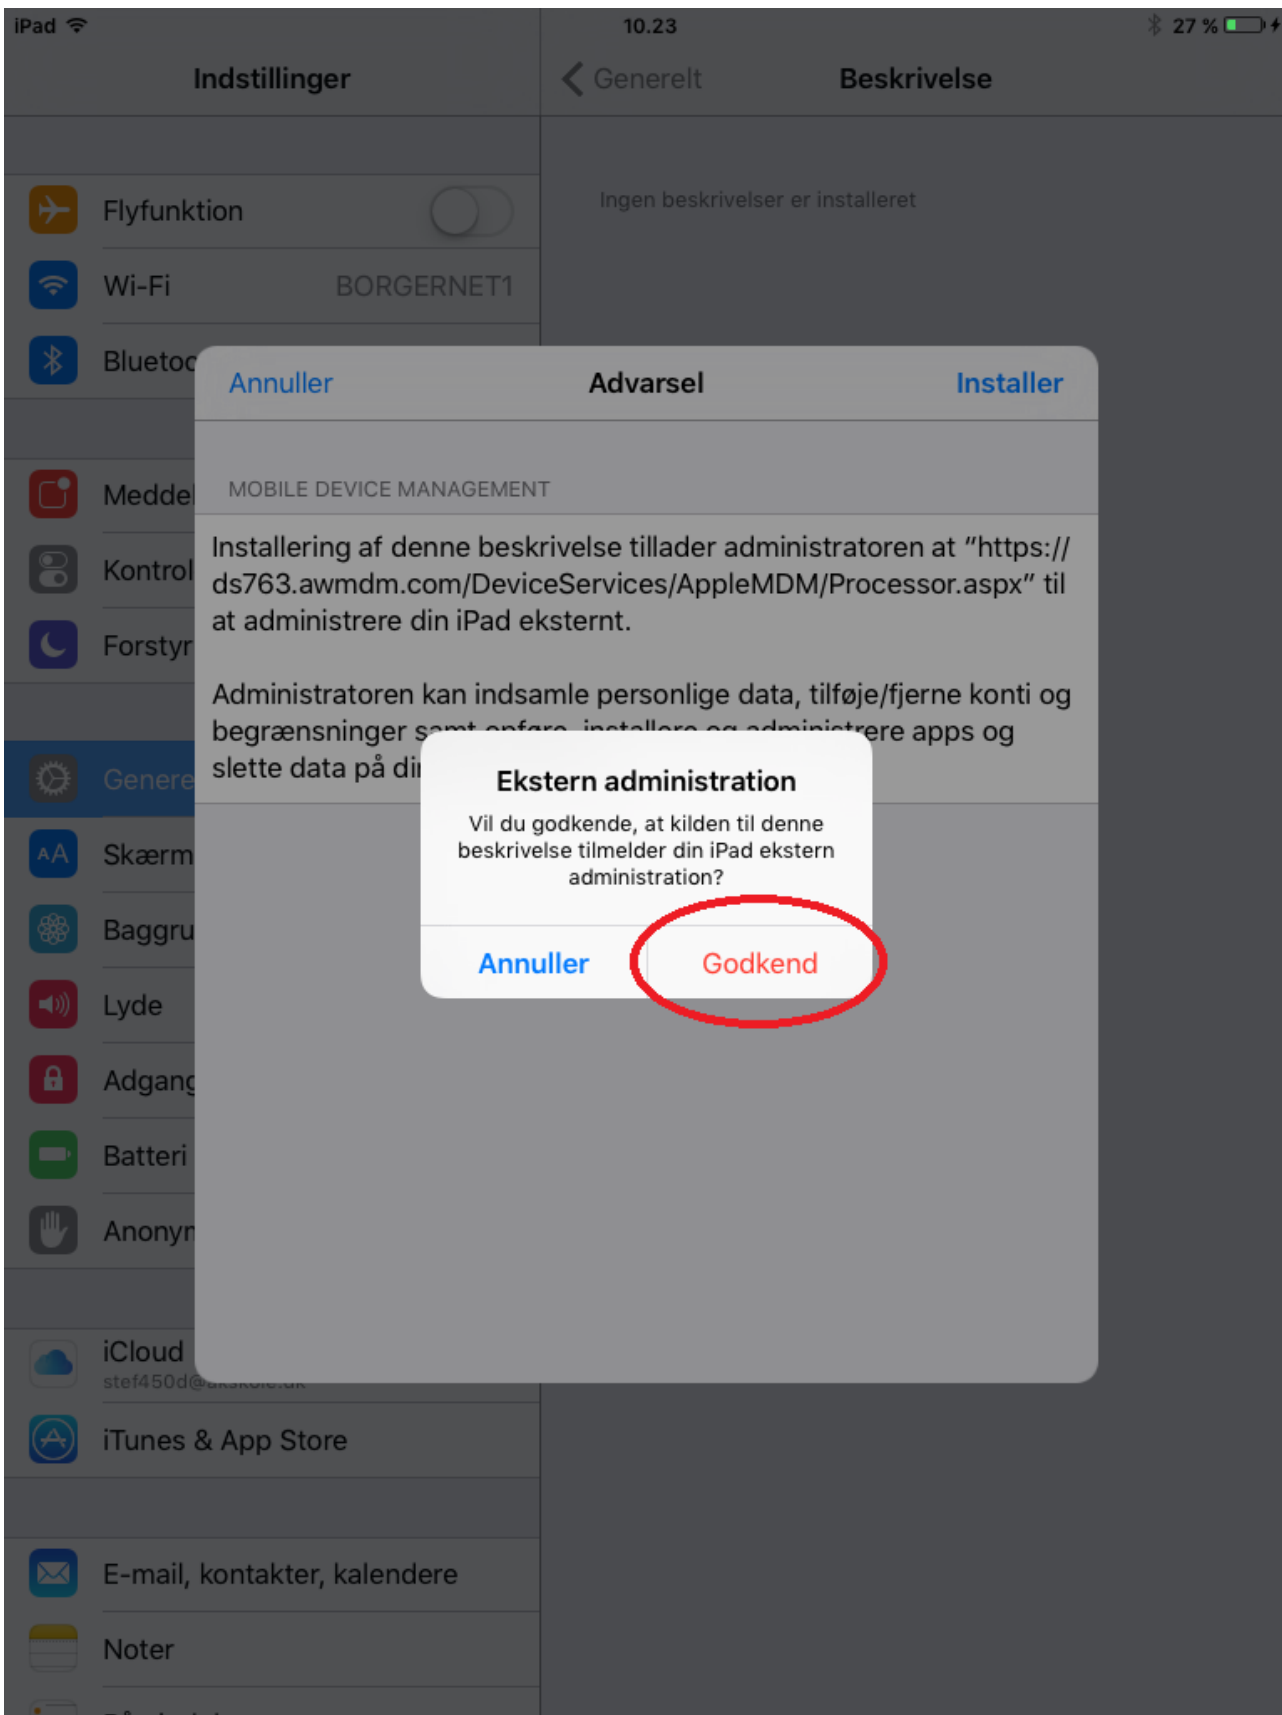

Nedenfor finder du en Step-By-Step vejledning, til indmelding i AirWatch

Fler-trins tilmeldingsprocessen starter med godkendelse.

Vælg godkendelsesmetode:

E-mail adresse

Serveroplysninger

QR-kode

[Privatpolitik](#)

Hvorfor?

- Få adgang til din virksomhedsressource
- Fjern virksomhedsdata i tilfælde af tab eller tyveri

Omdiriger og aktiver

Annuller

Advarsel

Installer

MOBILE DEVICE MANAGEMENT

Installering af denne beskrivelse tillader administratoren at "https://ds763.awmdm.com/DeviceServices/AppleMDM/Processor.aspx" til at administrere din iPad eksternt.