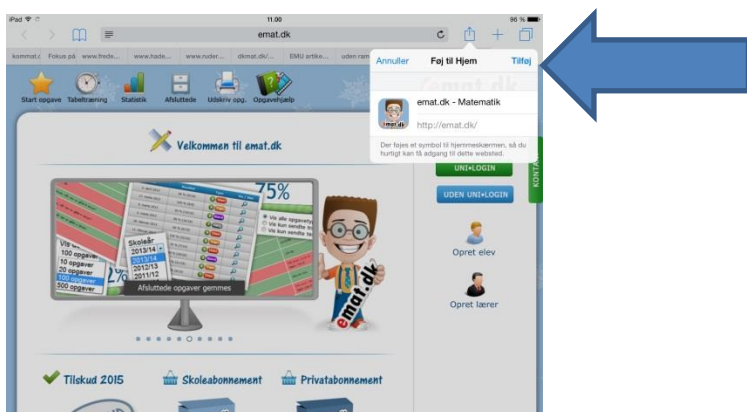

Lav genveje til digitale læremidler på din iPad

Eleverne kan lave genveje til alle de digitale læremidler der er købt, så de kan trykke på et ikon på deres skærm og komme direkte til hjemmesiderne.

Gå ind på eksempelvis www.emat.dk og tryk på det markerede ikon

Tryk på "Føj til hjemmeskærm"

Tryk på "Tilføj"

Derefter kan man se ikonet på iPad skærmen.

Gør det samme med eksempelvis Danske Dyr, engelsk m.fl.

Derefter vil eleverne kunne komme direkte til hjemmesiderne ved at trykke på ikonet.