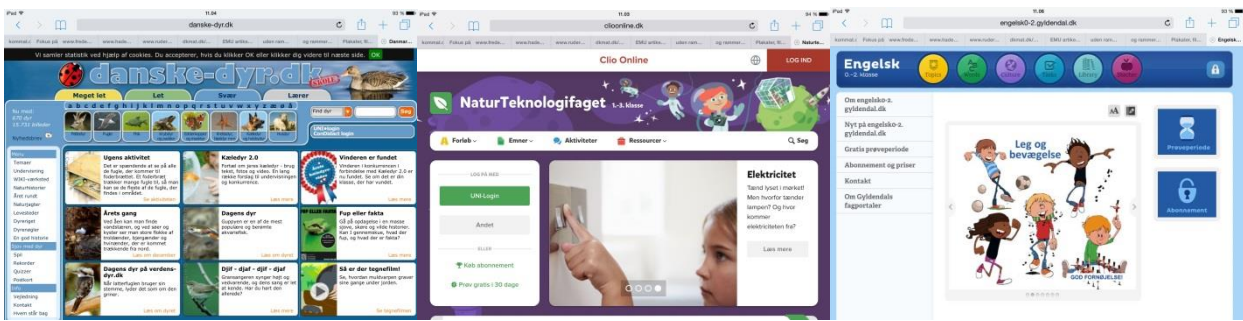

Lav genveje til digitale læremidler på din iPad

Eleverne kan lave genveje til alle de digitale læremidler der er købt, så de kan trykke på et ikon på deres skærm og komme direkte til hjemmesiderne.

Gå ind på eksempelvis www.emat.dk og tryk på det markerede ikon

Tryk på "Føj til hjemmeskærm"

Tryk på "Tilføj"

Derefter kan man se ikonet på iPad skærmen.

Gør det samme med eksempelvis Danske Dyr, engelsk m.fl.

Derefter vil eleverne kunne komme direkte til hjemmesiderne ved at trykke på ikonet.